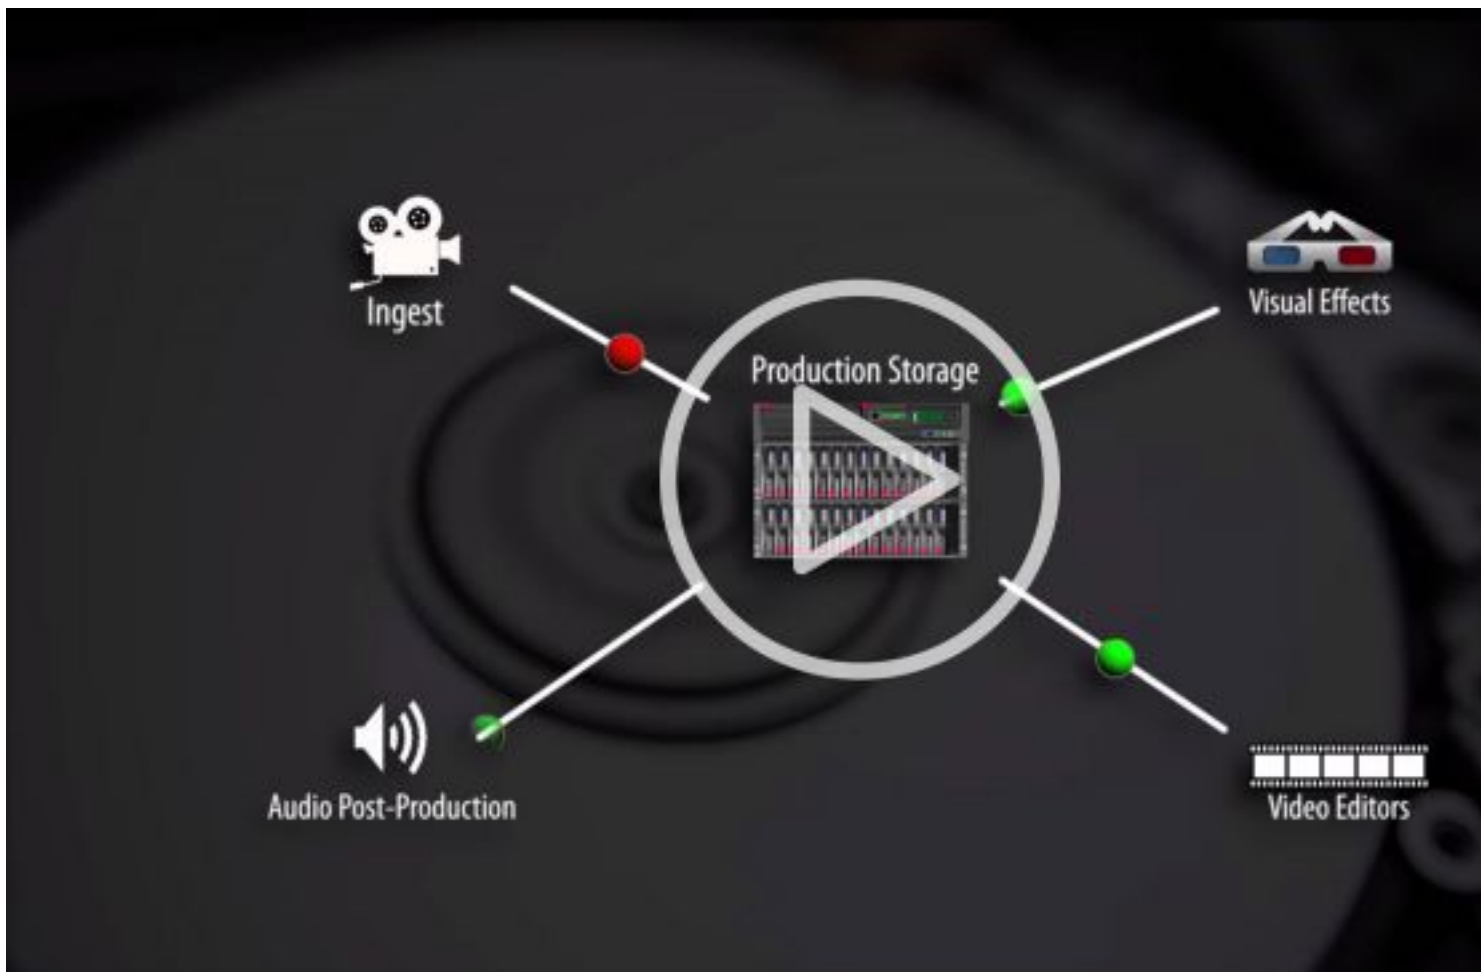

Object Matrix

The MatrixStore.

Nouveauté Object Matrix : PRA pour Avid Interplay, de nombreux utilisateurs de MatrixStore exploitent déjà les capacités intégrées de réplication offertes par MatrixStore pour garantir la présence de leurs contenus sur deux sites et assurer ainsi la continuité de service. Cette solution permet notamment :

- La reprise en environnement Avid• de répliquer uniquement ce qui pourrait être utile, pas l'ensemble de la base de données
- D'accéder à partir de Interplay Access, Media Composer ou Media Central
- De contourner la mise en place de solutions complexes et coûteuses de migration de données
- de fonctionner avec des workflows haute et basse résolution
- De ne pas solliciter les équipes techniques ou éditoriales.

□ □ □ □ □ □ □ □ □ □ □ □ □ □ □ *Disaster Recovery avec MatrixStore et InterConnect*